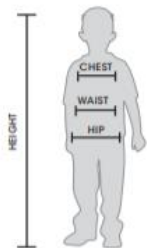

# Guide des tailles

## SIZES

### JUNIOR UP TO 13 YEARS OF AGE

	BOY/UNISEX							
	HEIGHT		CHEST		WAIST		HIP	
	cm	inch	cm	inch	cm	inch	cm	inch
<b>4XS</b>	110 - 119	3r17 - 3r11	60 - 64	23.5 - 25	56 - 59	22 - 23	66 - 70	26 - 27.5
<b>3XS</b>	120 - 132	3r11 - 4r14	64 - 72	25 - 28	59 - 64	23 - 25	70 - 76	27.5 - 30
<b>XXS</b>	133 - 145	4r14 - 4r19	72 - 80	28 - 31.5	64 - 69	25 - 27	76 - 82	30 - 32
<b>XS</b>	146 - 158	4r19 - 5r12	80 - 88	31.5 - 34.5	69 - 74	27 - 29	82 - 88	32 - 34.5
<b>S</b>	159 - 171	5r12 - 5r17	88 - 96	34.5 - 38	74 - 82	29 - 33	88 - 95	34.5 - 38