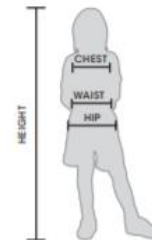

# Guide des tailles

## SIZES

### JUNIOR UP TO 13 YEARS OF AGE

	BOY/UNISEX							
	HEIGHT		CHEST		WAIST		HIP	
	cm	inch	cm	inch	cm	inch	cm	inch
<b>4XS</b>	110 - 119	3r17 - 3r11	60 - 64	23.5 - 25	56 - 59	22 - 23	66 - 70	26 - 27.5
<b>3XS</b>	120 - 132	3r11 - 4r14	64 - 72	25 - 28	59 - 64	23 - 25	70 - 76	27.5 - 30
<b>XXS</b>	133 - 145	4r14 - 4r19	72 - 80	28 - 31.5	64 - 69	25 - 27	76 - 82	30 - 32
<b>XS</b>	146 - 158	4r19 - 5r12	80 - 88	31.5 - 34.5	69 - 74	27 - 29	82 - 88	32 - 34.5
<b>S</b>	159 - 171	5r12 - 5r17	88 - 96	34.5 - 38	74 - 82	29 - 33	88 - 95	34.5 - 38

### JUNIOR UP TO 13 YEARS OF AGE

	GIRL							
	HEIGHT		CHEST		WAIST		HIP	
	cm	inch	cm	inch	cm	inch	cm	inch
<b>4XS</b>	110 - 119	3r17 - 3r11	60 - 64	23.5 - 25	55 - 57	22 - 23	66 - 70	26 - 27.5
<b>3XS</b>	120 - 132	3r11 - 4r14	64 - 71	25 - 28	57 - 60	23 - 23.5	70 - 76	27.5 - 30
<b>XXS</b>	133 - 145	4r14 - 4r19	71 - 77	28 - 30	60 - 63	23.5 - 25	76 - 82	30 - 32
<b>XS</b>	146 - 159	4r19 - 5r12	77 - 84	30 - 33	63 - 67	25 - 26	82 - 89	32 - 35
<b>S</b>	160 - 165	5r12 - 5r15	84 - 88	33 - 34.5	67 - 71	26 - 28	89 - 95	35 - 37.5